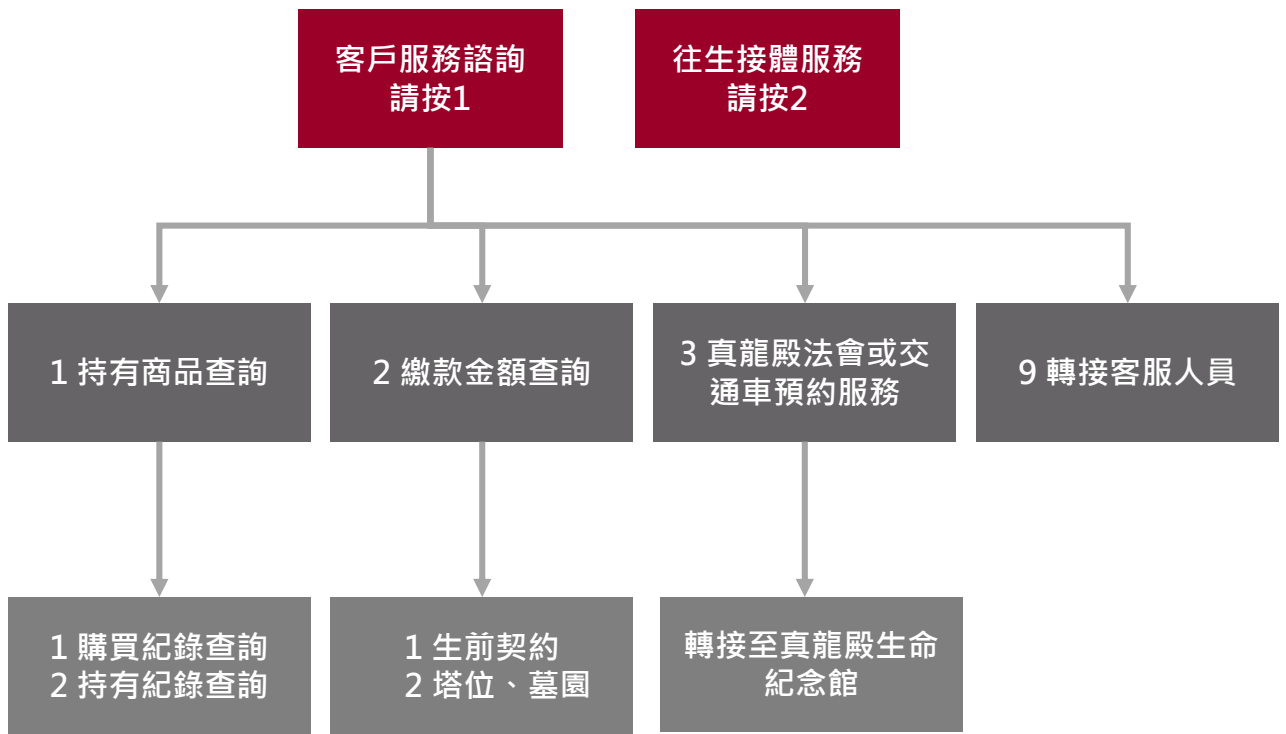

龍巖客服專線0800-018-999語音流程圖

龍巖代表號02-6615-9999語音流程圖